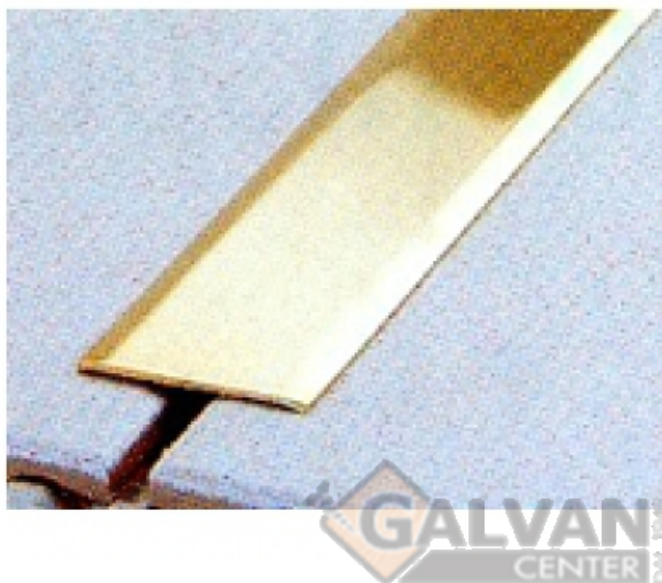

PROFILO ADESIVO PAVIMENTO IN OTTONE

Articolo	Modello	U.M.	Prezzo Untario IVA Inclusa
AND145220	cm 90	PZ	€ 7,99